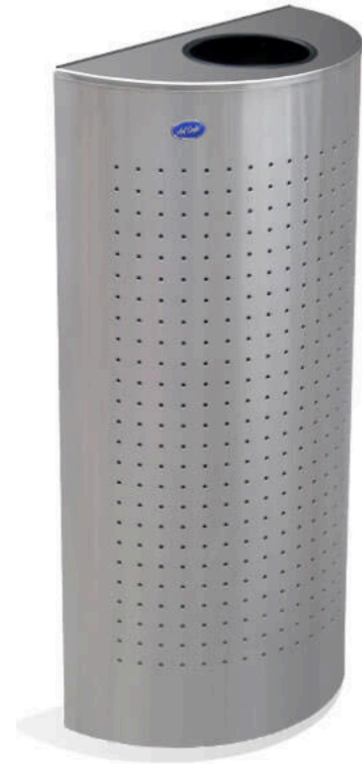

BOTE MEDIO PUNTO DE 34 LTS

SKU: E4-10018

SKU: 618211

LINK: <https://e4solutions.com.mx/producto/bote-medio-punto-de-34-lts/>

DESCRIPCIÓN:

Bote medio punto punzonado, cuenta con orificio superior, con capacidad de 34 lts y fácil vaciado quitando la tapa superior, ocupa poco espacio y queda bien en cualquier lugar.

FABRICADO EN:

Acero inoxidable pulido.

ACABADOS DE LINEA:

ACERO INOXIDABLE PULIDO

USOS:

Bote para la recolección o acopio de residuos, ideal para empresas, oficinas, restaurantes, hoteles....

ESPECIFICACIONES DEL PRODUCTO

DIMENSIONES	40 x 21 x 81 cm.
CAPACIDAD	34 lts.
PESO	7.5 kg.
BOTE INTERNO	NO
CINTURON INTERNO	SI
MARCA	Art Center Desing
USO	Empresarial

PROPIEDADES MECÁNICAS

LAMINA DE ACERO	Calibre 22"
FABRICACIÓN	Artesanal
PUBLICIDAD	Serigrafía
CUERPO	Acero inoxidable
TAPA	Acero inoxidable
BASE	Acero inoxidable
DISEÑADO PARA	Recolección de residuos