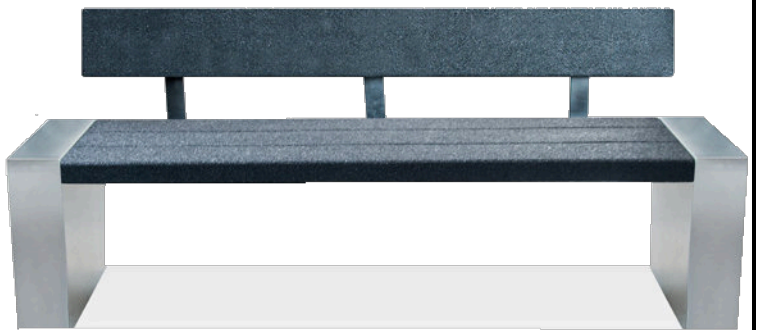

### DESCRIPCIÓN:

Banca munich de granito con respaldo y acero inoxidable, con capacidad para 3 personas, cuenta con asiento anti fatiga, la banca va anclada al suelo.

### FABRICADO EN:

Granito de polímero reforzado y acero inoxidable pulido.

### ACABADOS DE LINEA:

GRANITO POLÍMERO REFORZADO

ACERO INOXIDABLE PULIDO

### ESPECIFICACIONES DEL PRODUCTO

DIMENSIONES	186 x 56 x 79 cm.
CAPACIDAD	3 Personas
PESO	25 kg.
ACABADO	Granito Polímero
LUGAR RECOMENDADO	Exterior
MARCA	Art Center Desing
USO	Mobiliario Urbano