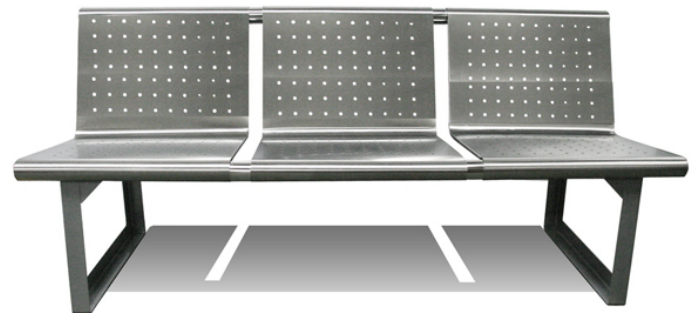

BANCA DE ACERO INOXIDABLE BARCELONA

SKU: E4-7013

SKU: 801111

LINK: <https://e4solutions.com.mx/producto/banca-de-acero-inoxidable-barcelona/>

DESCRIPCIÓN:

Banca Barcelona de acero inoxidable, con capacidad para 3 personas, cuenta con acabado punzonado para que no retenga el agua de la lluvia y va anclada al suelo.

FABRICADO EN:

Acero inoxidable pulido.

ACABADOS DE LINEA:

ACERO INOXIDABLE PULIDO

USOS:

Bancas para jardines, parques, centros comerciales, hospitales, hoteles, empresas...

ESPECIFICACIONES DEL PRODUCTO

DIMENSIONES	170 x 60 x 80 cm.
CAPACIDAD	3 Personas
PESO	30 kg.
ACABADO	Punzonado
LUGAR RECOMENDADO	Exterior
MARCA	Art Center Desing
USO	Mobiliario Urbano

PROPIEDADES MECÁNICAS

LAMINA DE ACERO	Calibre 18"
FABRICACIÓN	Artisanal
PUBLICIDAD	NO APLICA
CUERPO	Acero inoxidable
PATAS	Acero inoxidable
BASE	Anclar al suelo
DISEÑADO PARA	Parques y Jardines